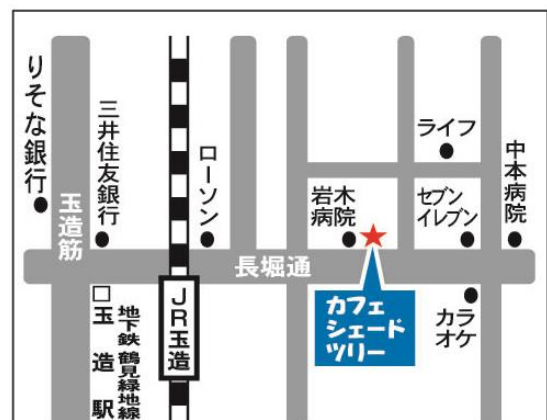

- ・ JR環状線 玉造駅下車 東へ徒歩3分
- ・ 地下鉄鶴見緑地線 玉造駅下車 4番出口 東へ徒歩5分