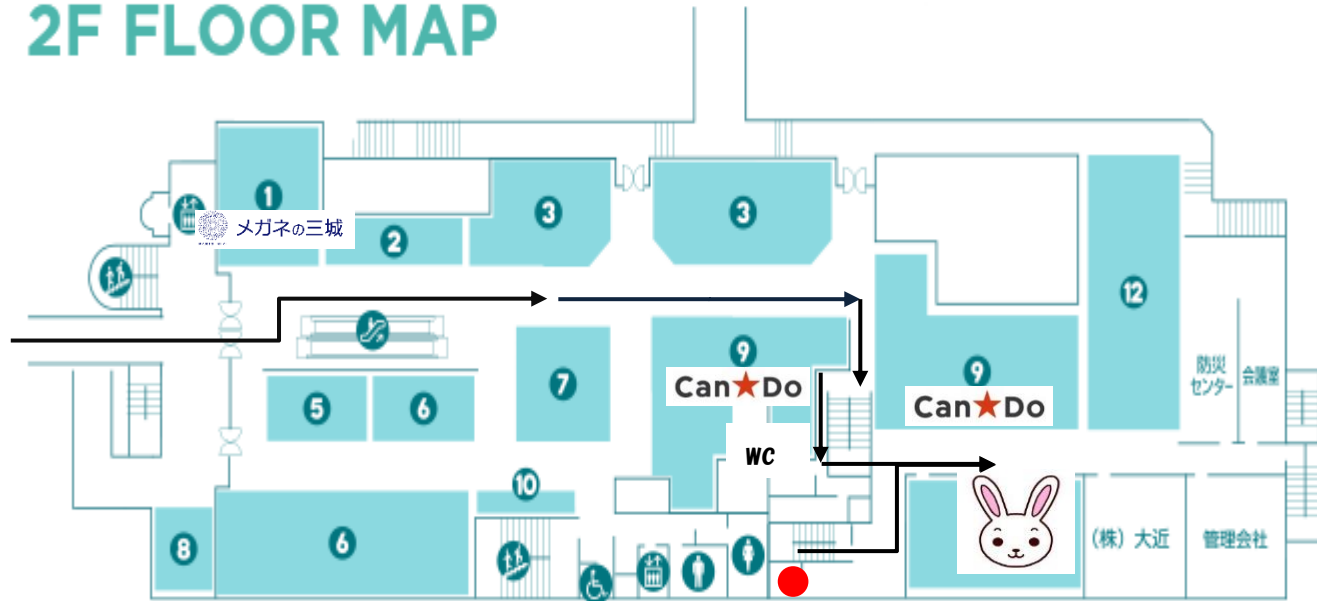

# 寝屋川ぴょんぴょん教室 経路

アドバンス 2号館

イズミヤへ

2F FLOOR MAP

電車

南改札

寝屋川市駅へ

車